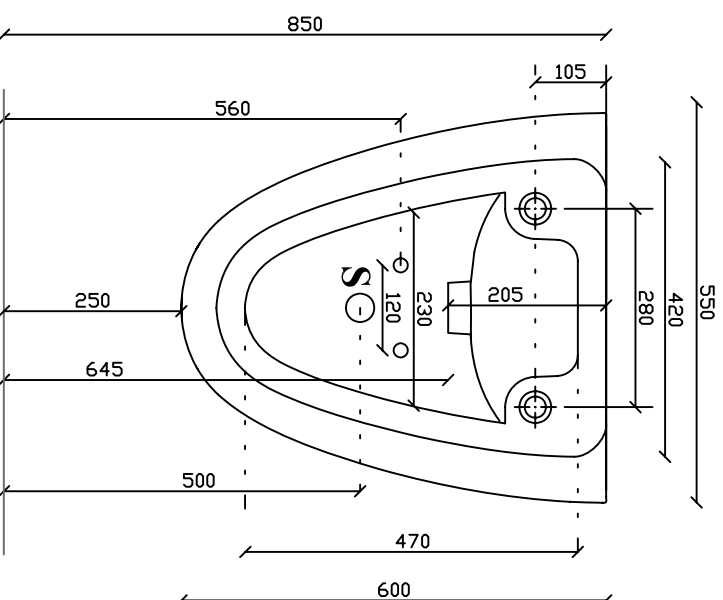

ERGO Lavabo sospeso cm 55 art. 7100
 Fissaggio laterale

Vista dall'alto

Parete posteriore
 mm420 larghezza e mm550 altezza

Vista laterale

Vista posteriore