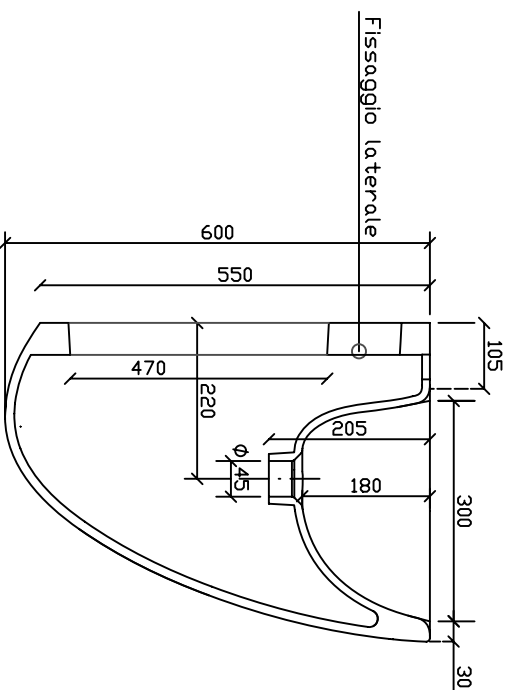

ERGO Lavabo sospeso cm 55 art. 7100
 Fissaggio laterale

Vista dall'alto

Parete posteriore
 mm420 larghezza e mm550 altezza

Vista laterale

Vista posteriore