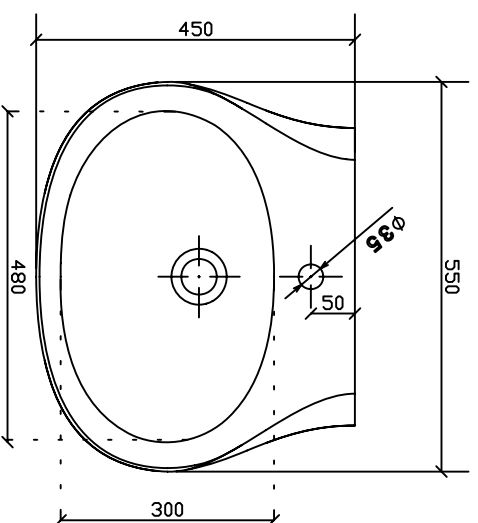

ERGO Lavabo sospeso cm 55 art. 7100
 Fissaggio laterale

Vista dall'alto

Parete posteriore
 mm420 larghezza e mm550 altezza

Vista laterale

Vista posteriore